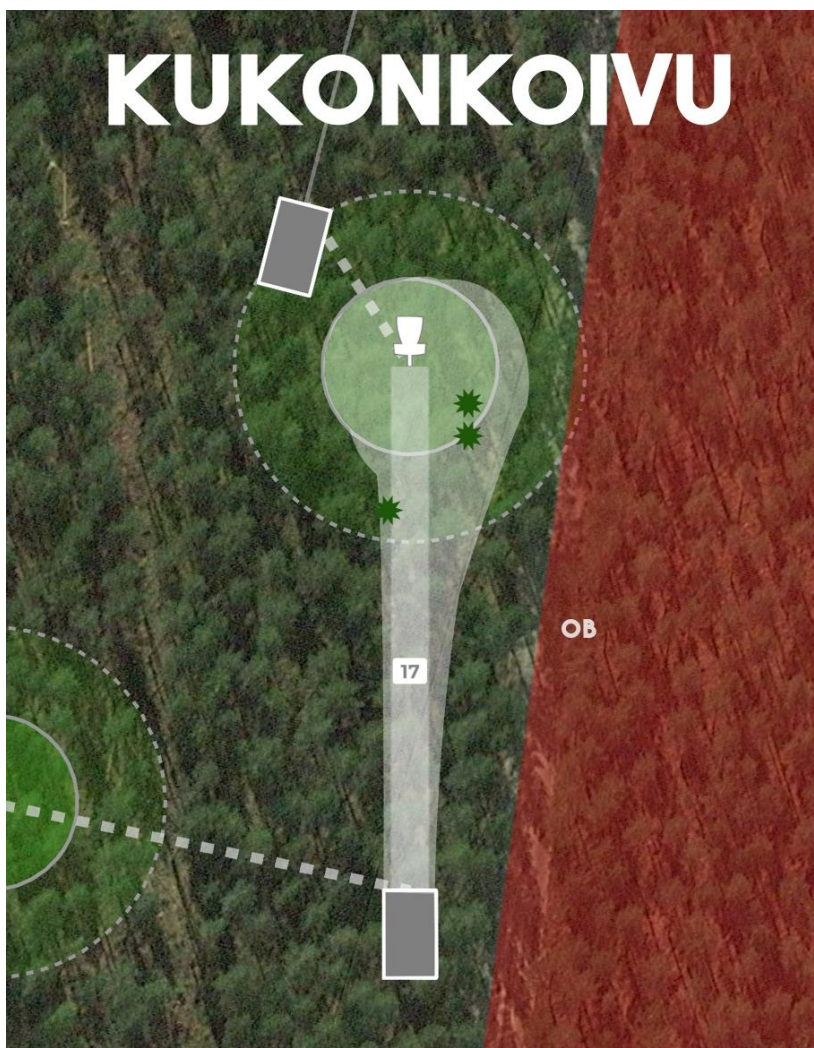

VÄÄRIN SUORITETUN MANDON JÄLKEEN JATKO DROPZONELTA JA TULOKSEEN LISÄTÄÄN +1

VÄYLÄ 2.

2

185M
+5M
PAR4

KAUKOKIIDON PIHA ON OB. JOS KIEKKO LENTÄÄ OB:LLE, NIIN TULOKSEEN LISÄTÄÄN +1. JATKO SIITÄ MISTÄ YLIITTI OB RAJAN.

+3M

PAR4

AUTOTIE JA SEN TOINEN PUOLI OVAT OB. JOS KIEKKO LENTÄÄ OB:LLE, NIIN TULOKSEEN LISÄTÄÄN +1 JA JATKO SIITÄ MISTÄ YLITTI OB RAJAN.

HAGANEX

KORJAUSRAKENTAMISEEN ERIKOISTUNUT
LAHTELAINEN PERHEYRITYS

VÄYLÄN VIERESSÄ KULKEVA AUTOTIE JA SEN TOINEN PUOLI ON OB.

VÄYLÄ 17.

17

83M
OM
PAR3

AUTOTIE JA SEN OIKEA PUOLI OVAT OB. JOS KIEKKO LENTÄÄ OB:LLE, NIIN TULOKSEEN LISÄTÄÄN +1 JA JATKOHEITTO SIITÄ MISTÄ MENI YLI RAJAN.

PARAS TAPA TUKEA PAIKALLISTA TOIMINTAA JA RATOJEN YLLÄPITOAA ON LIITTYÄ HYZER HOLLOLAN JÄSENEKSI!