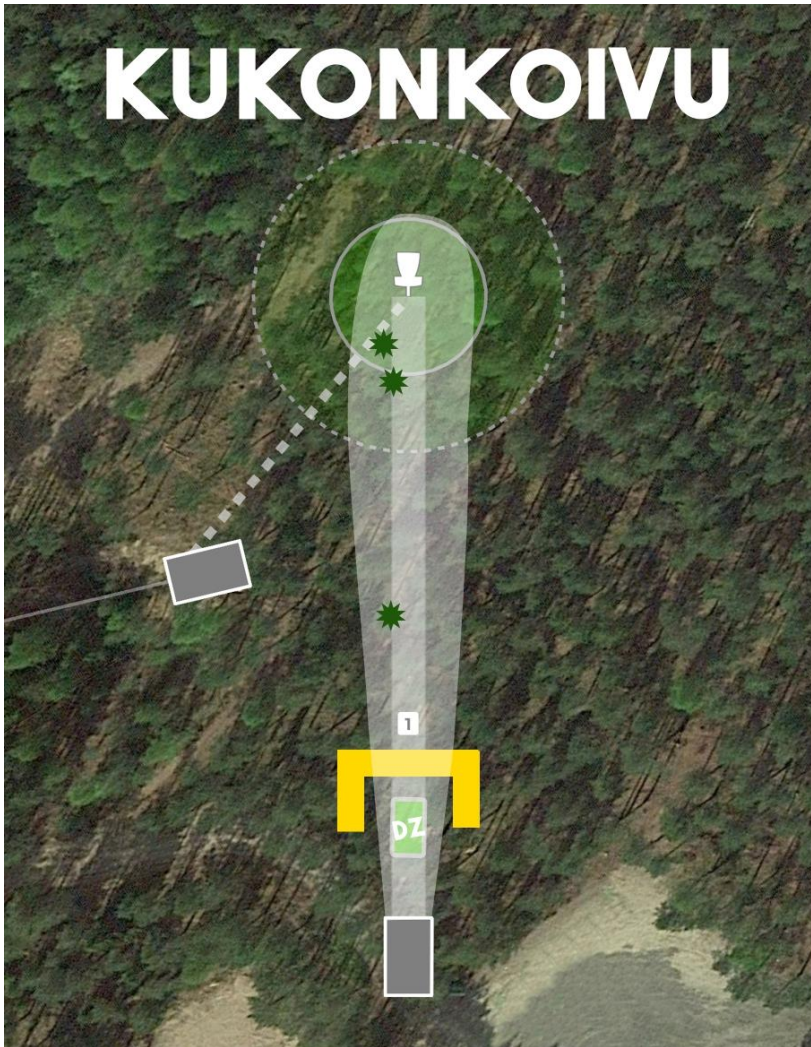

KUKONKOIVU CADDIE BOOK

VÄYLÄ 1.

80M
+5M
PAR3

HEITTO TRIPLAMANDON LÄPI. VÄÄRIN SUORITETUN MANDON JÄLKEEN
JATKOHEITTO DZ. TULOKSEEN LISÄTÄÄN +1.

renta

**KODIT JA PIHAT
KESÄKUNTOON!**

RENTA.FI

AVAUS HEITTO HEITETTÄVÄ TRIPLAMANDON LÄPI.

VÄÄRIN SUORITETUN MANDON JÄLKEEN JATKO DROPZONELTA JA TULOKSEEN LISÄTÄÄN +1

VÄYLÄ 2.

2

185M
+5M
PAR4

KAUKOKIIDON PIHA ON OB. JOS KIEKKO LENTÄÄ OB:LLE, NIIN TULOKSEEN LISÄTÄÄN +1. JATKO SIITÄ MISTÄ YLIITTI OB RAJAN.

KAUKOKIIDON PIHA ON OB.

**VÄYLÄLLÄ ON SPOTTERI AUTTAMASSA KIEKKOJEN ETSIMISESSÄ. MUISTAKAA, KOKO POOLI ETSII.
(FAIR PLAY)**

VÄYLÄ 3.

**70M
-4M
PAR3**

KAUKOKIIDON PIHA ON OB. JOS KIEKKO LENTÄÄ OB:LLE, NIIN TULOKEEN LISÄTÄÄN +1 JA JATKO SIITÄ MISTÄ MENI YLI RAJAN.

**VALOKUVAUSPALVELUT
SEBASTIAN RATU**

**TUOTE-, HENKILÖSTÖ-, DRONE-, JA KIINTEISTÖKUVAT
RATU.KUVAT.FI 050 329 9780**

TIKUTETTU OB-RAJA KORIN TAKANA ENNEN TEOLLISUUSALUEEN PIHAA.

CTP-VÄYLÄ! KORIN PÄÄLLÄ MITTA JA TULOKEEN KIRJAUS VÄLINEET. MITATAAN TOLDPASTA SUORAA LINJAA KIEKKON ETUREUNAAN. MYÖS HOLE IN ONE PITÄÄ MITATA!