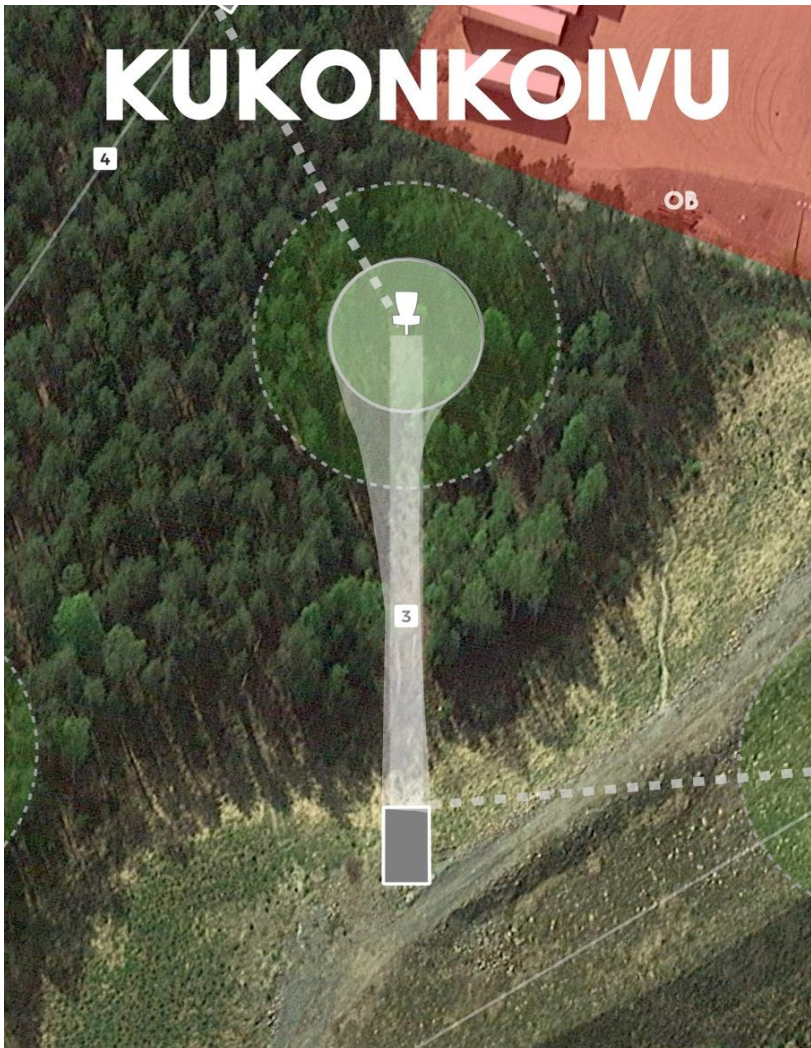

VÄÄRIN SUORITETUN MANDON JÄLKEEN JATKO DROPZONELTA JA TULOKSEEN LISÄTÄÄN +1

VÄYLÄ 2.

2

185M
+5M
PAR4

KAUKOKIIDON PIHA ON OB. JOS KIEKKO LENTÄÄ OB:LLE, NIIN TULOKSEEN LISÄTÄÄN +1. JATKO SIITÄ MISTÄ YLIITTI OB RAJAN.

KAUKOKIIDON PIHA ON OB.

**VÄYLÄLLÄ ON SPOTTERI AUTTAMASSA KIEKKOJEN ETSIMISESSÄ. MUISTAKAA, KOKO POOLI ETSII.
(FAIR PLAY)**

VÄYLÄ 3.

**70M
-4M
PAR3**

KAUKOKIIDON PIHA ON OB. JOS KIEKKO LENTÄÄ OB:LLE, NIIN TULOKEEN LISÄTÄÄN +1 JA JATKO SIITÄ MISTÄ MENI YLI RAJAN.

**VALOKUVAUSPALVELUT
SEBASTIAN RATU**

**TUOTE-, HENKILÖSTÖ-, DRONE-, JA KIINTEISTÖKUVAT
RATU.KUVAT.FI 050 329 9780**

TIKUTETTU OB-RAJA KORIN TAKANA ENNEN TEOLLISUUSALUEEN PIHAA.

CTP-VÄYLÄ! KORIN PÄÄLLÄ MITTA JA TULOKEEN KIRJAUS VÄLINEET. MITATAAN TOLDPASTA SUORAA LINJAA KIEKKON ETUREUNAAN. MYÖS HOLE IN ONE PITÄÄ MITATA!