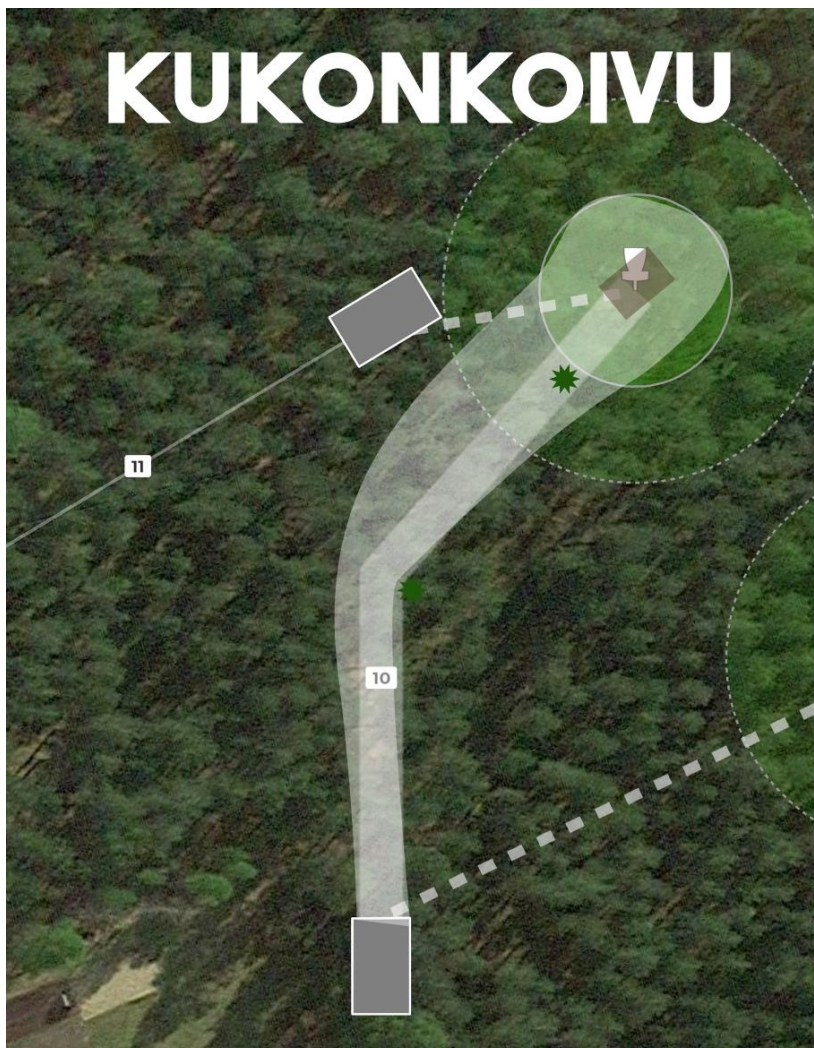

TIE JA SEN OIKEA PUOLI OVAT OB.

HUOM!

JOS PELAAAT VÄYLÄN VASEMMAN PUOLEISTA REITTIÄ, VARMISTA ETTÄ SEURAAVAN VÄYLÄN PELAAJAT OVAT PELANNEET ALTA POIS!

VÄYLÄ 8.

8

164M
+5M
PAR4

**MUISTA VIEDÄ ROSKAT MUKANASI JA OTA HUOMIOON
MUUT RATA-ALUEEN KÄYTTÄJÄT.**

KOSKISEN

VARO VÄYLÄN 7. AVAUSHEITTOJA!

VÄYLÄ 10.

10

79M
+1M
PAR3

MUISTA VIEDÄ ROSKAT MUKANASI JA OTA HUOMIOON
MUUT RATA-ALUEEN KÄYTTÄJÄT.

TÄMÄN HERKULLISEN VÄYLÄN TARJOAA

PITOPALVELU
MIKA KALPIO