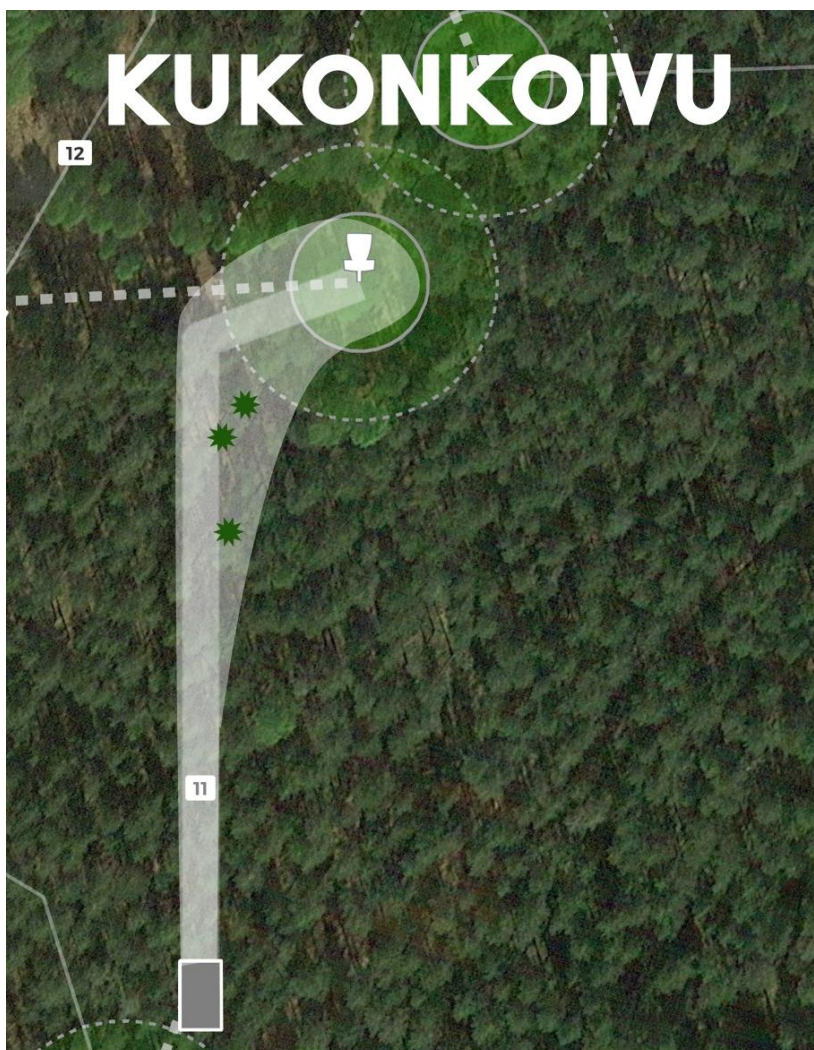

VÄÄRIN SUORITETUN MANDON JÄLKEEN JATKO DROPZONELTA JA TULOKSEEN LISÄTÄÄN +1

VÄYLÄ 2.

2

185M
+5M
PAR4

KAUKOKIIDON PIHA ON OB. JOS KIEKKO LENTÄÄ OB:LLE, NIIN TULOKSEEN LISÄTÄÄN +1. JATKO SIITÄ MISTÄ YLIITTI OB RAJAN.

KOSKISEN

VARO VÄYLÄN 7. AVAUSHEITTOJA!

VÄYLÄ 10.

10

79M
+1M
PAR3

MUISTA VIEDÄ ROSKAT MUKANASI JA OTA HUOMIOON
MUUT RATA-ALUEEN KÄYTTÄJÄT.

TÄMÄN HERKULLISEN VÄYLÄN TARJOAA

PITOPALVELU
MIKA KALPIO

VÄYLÄN VASEMMALLA PUOLELLA OLEVA JUOKSUKENTTÄ ON OB.

VÄYLÄ 11.

11

103M

+1M

PAR3

MUISTA VIEDÄ ROSKAT MUKANASI JA OTA HUOMIOON
MUUT RATA-ALUEEN KÄYTTÄJÄT.

PARAS TAPA TUKEA PAIKALLISTA
TOIMINTAA JA RATOJEN YLLÄPITOAA ON
LIITTYÄ HYZER HOLLOLAN JÄSENEKSI!