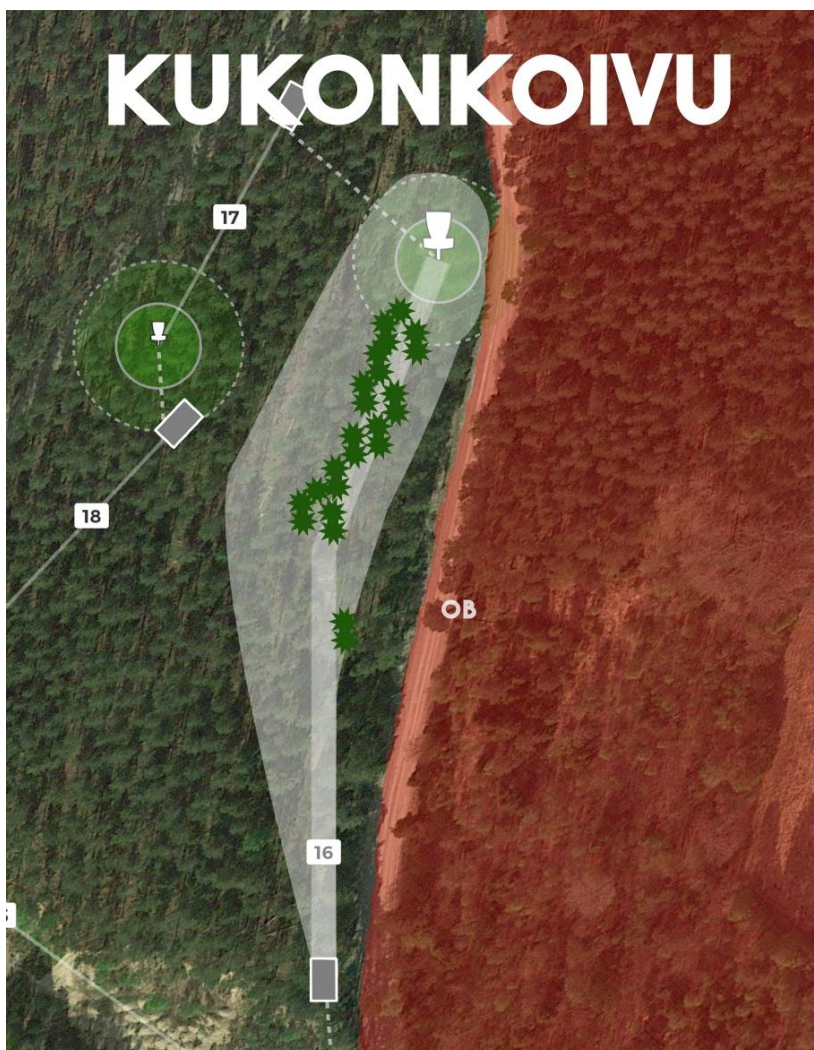

VÄÄRIN SUORITETUN MANDON JÄLKEEN JATKO DROPZONELTA JA TULOKSEEN LISÄTÄÄN +1

VÄYLÄ 2.

2

185M
+5M
PAR4

KAUKOKIIDON PIHA ON OB. JOS KIEKKO LENTÄÄ OB:LLE, NIIN TULOKSEEN LISÄTÄÄN +1. JATKO SIITÄ MISTÄ YLIITTI OB RAJAN.

VÄYLÄLLÄ MANDO, JOKA ON SUORITETTAVA MANDON OIKEALTA PUOLELTA.

VÄÄRIN SUORITETUN MANDON JÄLKEEN JATKO DROPZONELTA JA TULOKSEEN LISÄTÄÄN +1.

VÄYLÄLLÄ ON SPOTTERI AUTTAMASSA KIEKKOJEN ETSIMISESSÄ. MUISTAKAA, KOKO POOLI ETSII.
(FAIR PLAY)

VÄYLÄ 14.

14

99M
+1M
PAR3

**MUISTA VIEDÄ ROSKAT MUKANASI JA OTA HUOMIOON
MUUT RATA-ALUEEN KÄYTTÄJÄT.**

bikemarine

VÄYLÄ 16.

16

186M

+3M

PAR4

AUTOTIE JA SEN TOINEN PUOLI OVAT OB. JOS KIEKKO LENTÄÄ OB:LLE, NIIN TULOKSEEN LISÄTÄÄN +1 JA JATKO SIITÄ MISTÄ YLITTI OB RAJAN.

HAGANEX

KORJAUSRAKENTAMISEEN ERIKOISTUNUT
LAHTELAINEN PERHEYRITYS

VÄYLÄN VIERESSÄ KULKEVA AUTOTIE JA SEN TOINEN PUOLI ON OB.