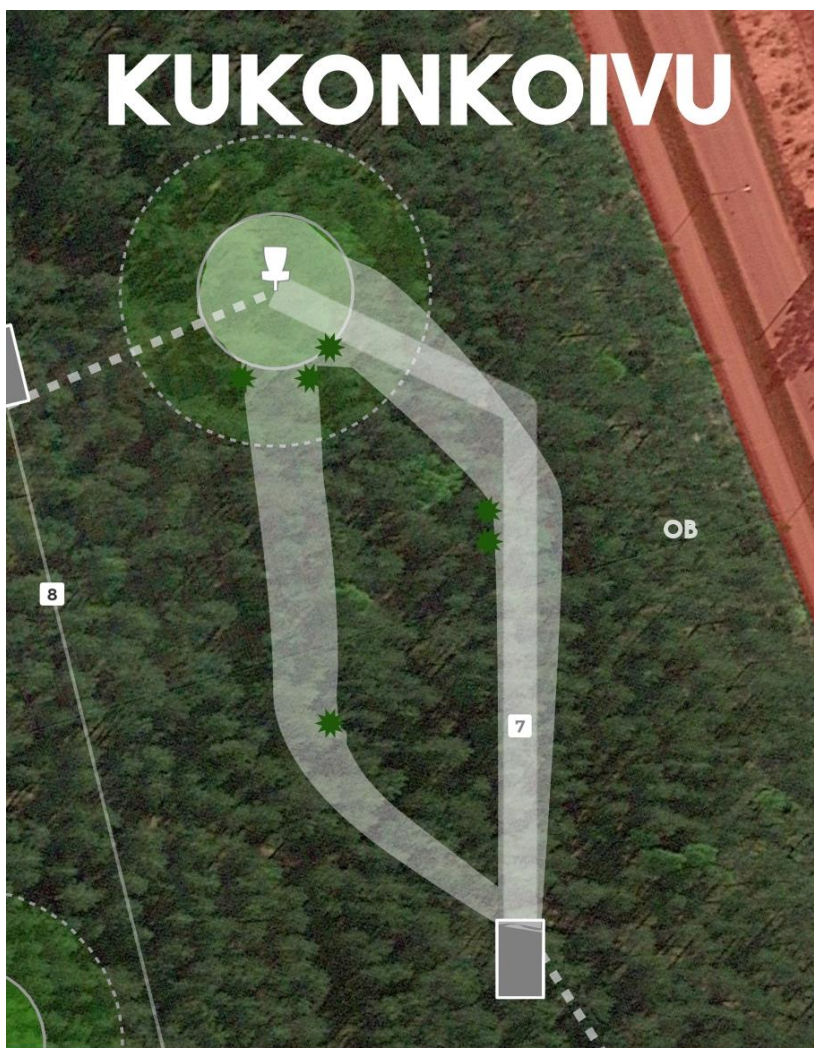

VÄYLÄ 7.

7

106M
-2M
PAR3

TIE JA SEN OIKEA PUOLI OVAT OB. JOS KIEKKO LENTÄÄ OB:LLE, NIIN TULOKSEEN LISÄTÄÄN +1. JATKO SIITÄ MISTÄ YLITTI OB RAJAN.