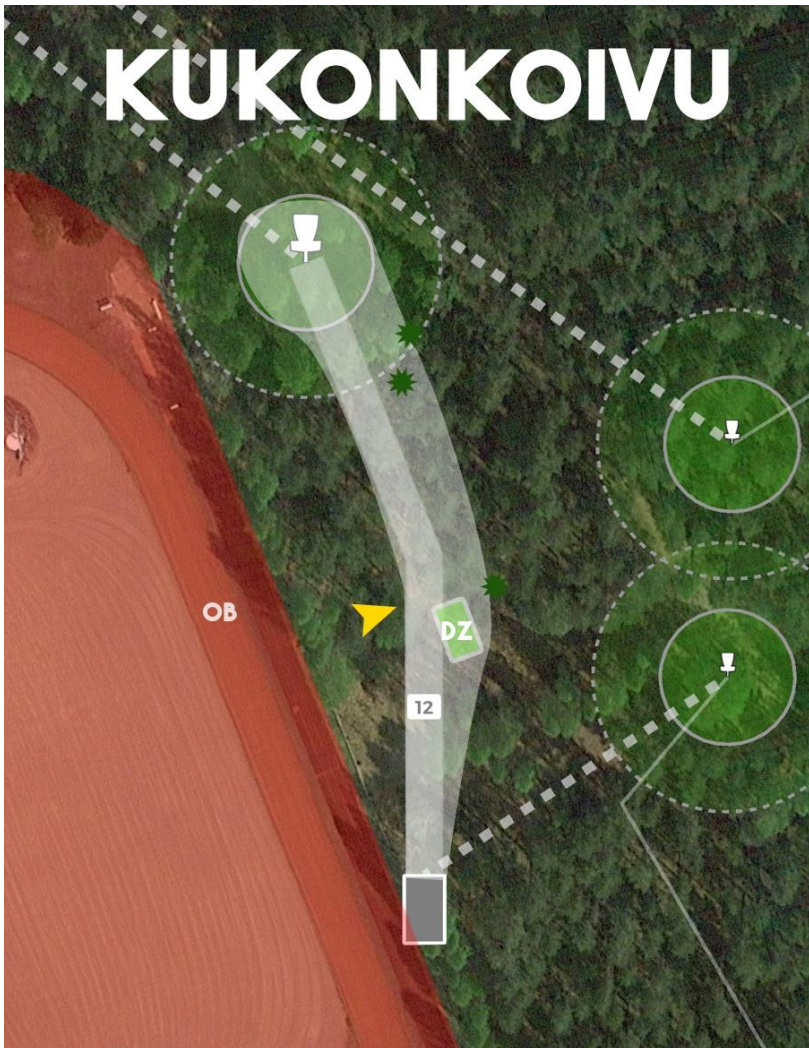

VÄYLÄ 12.

12

82M

+1M

PAR3

URHEILUKENTTÄ OB. MANDON KIERRETTÄVÄ OIKEALTA. VÄÄRIN SUORITETUN MANDON JÄLKEEN JATKOHEITTO DZ. TULOKSEEN LISÄTÄÄN +1.

SUBWAY

VÄYLÄN TARJOAA LAHDEN SUBWAY RAVINTOLAT:
LAUNE, KARISMA, TRIO SEKA ALEKSANTERINKATU 9.

WWW.SUBWAY.FI

VÄYLÄLLÄ MANDON, JOKA ON SUORITETTAVA MANDON OIKEALTA PUOLELTA.

VÄÄRIN SUORITETUN MANDON JÄLKEEN JATKO DROPZONELTA JA TULOKSEEN LISÄTÄÄN +1.

VÄYLÄN VASEMMALLA PUOLELLA OLEVA JUOKSUKENTTÄ ON OB.