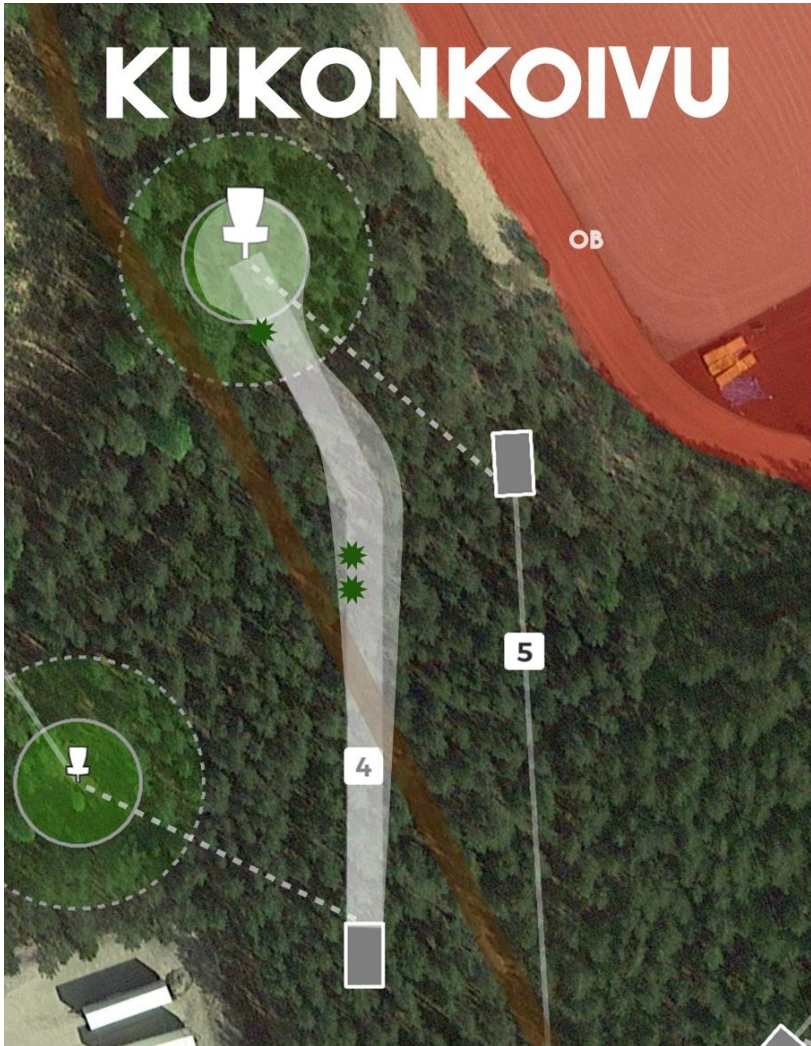

VÄÄRIN SUORITETUN MANDON JÄLKEEN JATKO DROPZONELTA JA TULOKSEEN LISÄTÄÄN +1

VÄYLÄ 2.

2

185M
+5M
PAR4

KAUKOKIIDON PIHA ON OB. JOS KIEKKO LENTÄÄ OB:LLE, NIIN TULOKSEEN LISÄTÄÄN +1. JATKO SIITÄ MISTÄ YLIITTI OB RAJAN.

KAUKOKIIDON PIHA ON OB.

**VÄYLÄLLÄ ON SPOTTERI AUTTAMASSA KIEKKOJEN ETSIMISESSÄ. MUISTAKAA, KOKO POOLI ETSII.
(FAIR PLAY)**

VÄYLÄ 3.

**70M
-4M
PAR3**

KAUKOKIIDON PIHA ON OB. JOS KIEKKO LENTÄÄ OB:LLE, NIIN TULOKEEN LISÄTÄÄN +1 JA JATKO SIITÄ MISTÄ MENI YLI RAJAN.

**VALOKUVAUSPALVELUT
SEBASTIAN RATU**

**TUOTE-, HENKILÖSTÖ-, DRONE-, JA KIINTEISTÖKUVAT
RATU.KUVAT.FI 050 329 9780**

TIKUTETTU OB-RAJA KORIN TAKANA ENNEN TEOLLISUUSALUEEN PIHAA.

CTP-VÄYLÄ! KORIN PÄÄLLÄ MITTA JA TULOKEEN KIRJAUS VÄLINEET. MITATAAN TOLDPASTA SUORAA LINJAA KIEKKON ETUREUNAAN. MYÖS HOLE IN ONE PITÄÄ MITATA!

VÄYLÄ 4.

4

110M
-2M
PAR3

SOITA KORILLA OLEVAA KELLOA, JOTTA SEURAAVAT TIETÄVÄT ALOITTAAN VÄYLÄN.
URHEILUKENTTÄ ON OB. JATKO SIITÄ MISTÄ YLITTI OB RAJAN.

VERKKOKAUPPA
AVATTU!

SUUNTA AOSOITTEESEEN
WWW.HYZERHOLLOLA.FI